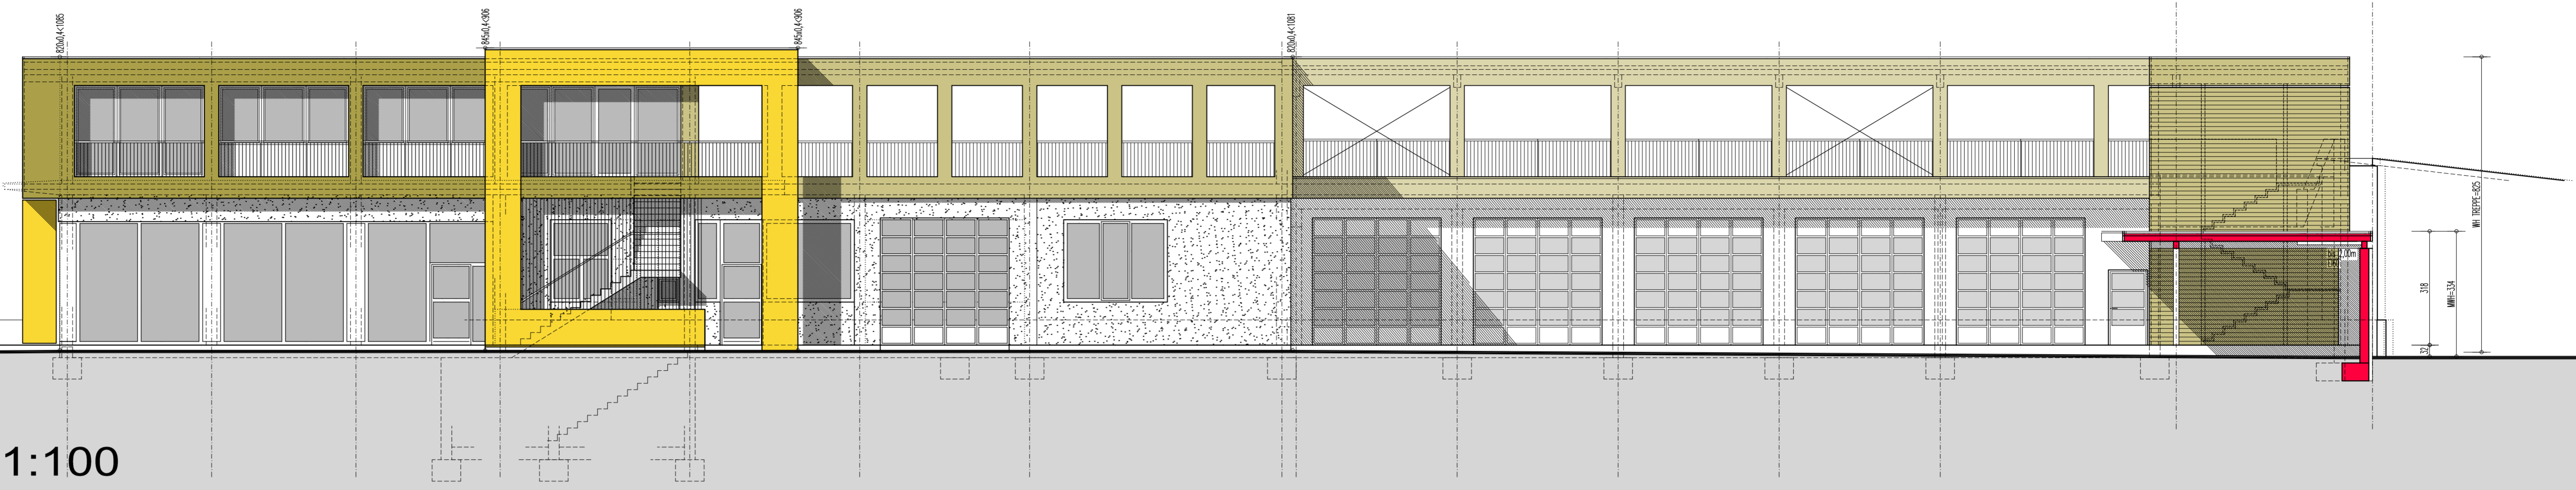

ANSICHT OST M1:100