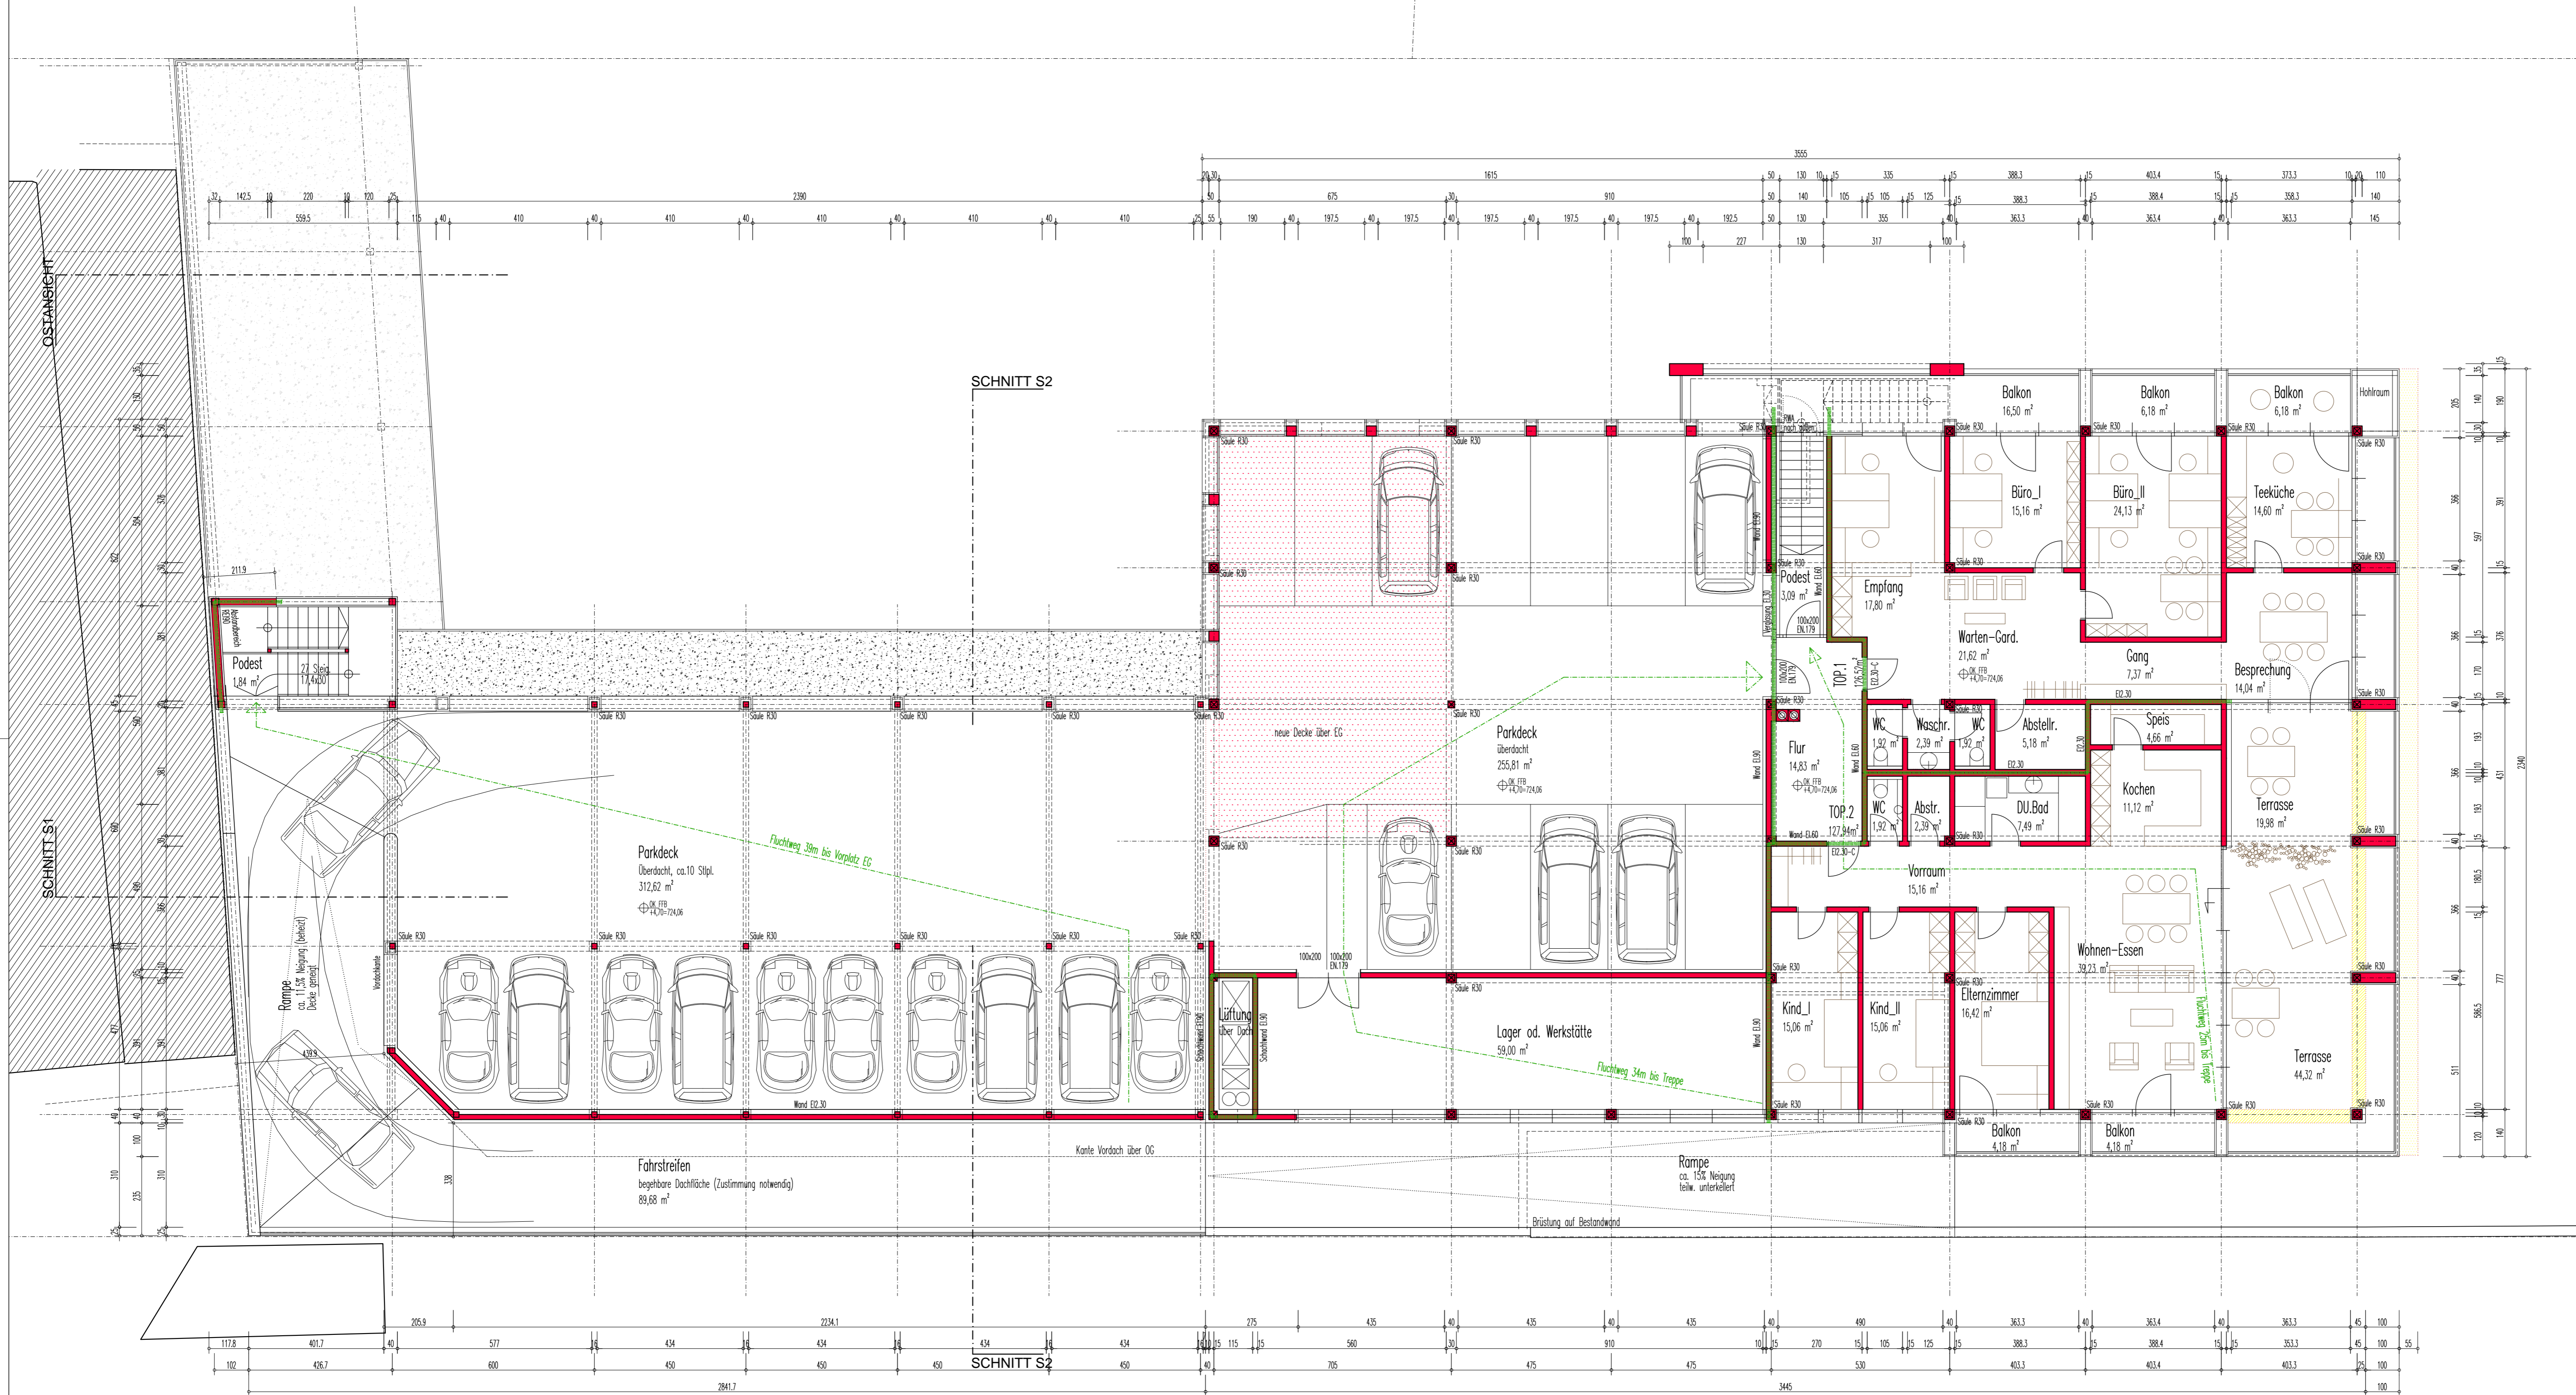

ERDGESCHOSS M1:100

RENAULT - SCHÖPF  
 Industriestraße 54 64600 - Imst  
 Katastralgemeinde: Imst Grundstücksnr.: 2845 / 7  
 Zubau und Umbau Werstattengebäude  
 ERDGESCHOSS M1:100  
 Datum: 02.11.2015

Mag. Arch. Prof. Dr. ZT NEURURER  
 Wolfgang  
 6471 Arzbühl  
 11640  
 +49 541 21 94 94 6  
 office@arch-prof.at  
 www.arch-prof.at

**OBERGESCHOSS M1:100**

**RENAULT - SCHÖPF**  
 Industriestraße 54 64600 - Imst  
 Katastralgemeinde: Imst Grundstücksnr.: 2845 / 7  
 Zubau und Umbau Werstattengebäude  
 OBERGESCHOSS M1:100  
 Datum: 02.11.2015

UNTERGESCHOSS M1:100

ANSICHT NORD M1:100

SCHNITT S2 M1:100

ANSICHT SÜD M1:100